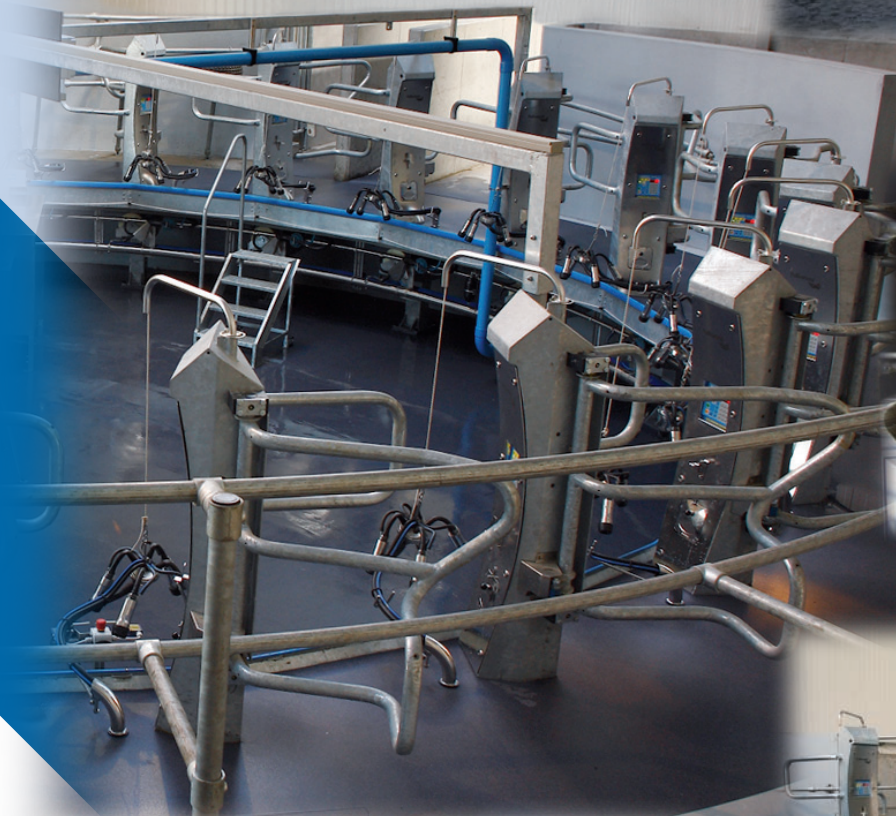

Fullwood

de **MERCURY**
in beeld