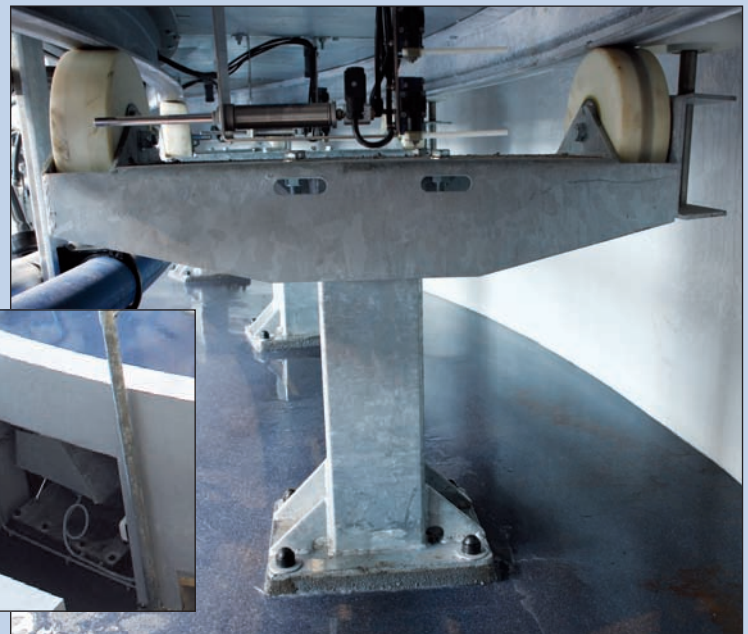

Aandrijving

- Aangedreven door elektromotoren
- Voor service eenvoudig van buiten de carrousel bereikbaar
- PLC besturing aangestuurd door Crystal automatisering * alleen indien Crystal aanwezig. Leverbaar in 2011
- Duurzame kunststofwielen met RVS lagering (weinig onderhoud en slijtage)
- Heavy duty bok, wordt op het beton geplaatst
- Optimaal af te stellen, weinig wrijving (energiegebruik en levensduur)