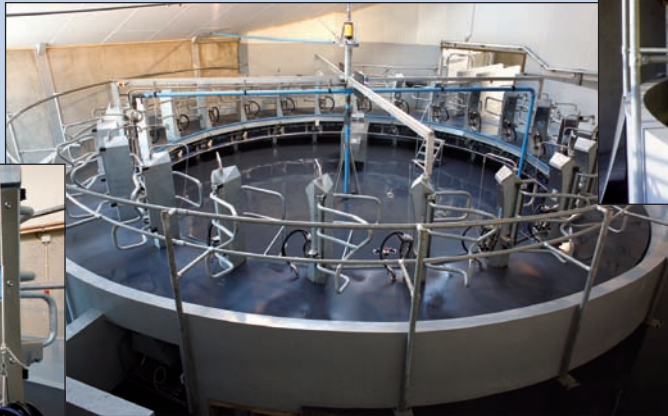

# Open, efficiënt en comfortabel

- Melker kan op elke positie zonder klimwerk bij in- en uitgang uit de stal komen
- Open stal, goed overzicht over de dieren (controle)
- Open stal, comfortabel voor de melker en de dieren
- Geen stress
- Aansluiten direct na de inloop (capaciteit!)

# Melkstel

- De slanggeleide arm zorgt voor een optimale positie van het melkstel
- De koordgeleider zorgt ervoor dat de doorgang voor de melker helemaal vrij is
- De jettets geïntegreerd in het kabinet (geen obstakel, schoon, eenvoudig te bedienen)