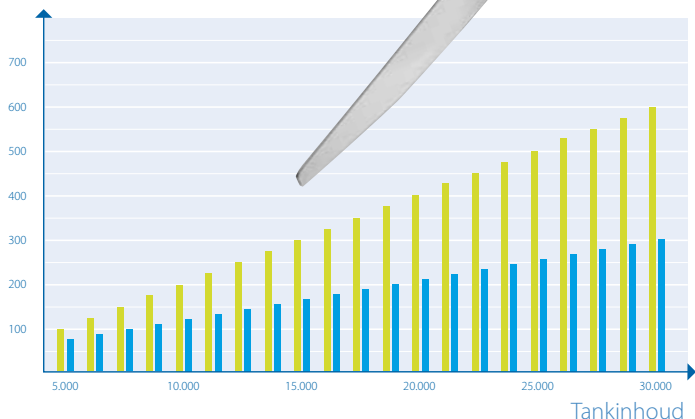

— Waternverbruik iControl
— Standaard waternverbruik

FULLWOOD PACKO COOLING APP

Met de Fullwood Packo APP heeft u volledige controle over uw kostbare melk. De APP toont u op een overzichtelijke manier het actuele proces en de melktemperatuur. Ook meldingen en alarmen worden u doorgestuurd.

Slim en veilig koelen

- ✓ **Cool Safe-principe** in geval van calamiteiten
- ✓ **Check Cooling:** nooit meer vergeten koelen
- ✓ Goedkoop koelen tijdens daluren of met zonne-energie
- ✓ Reduceren van piekbelastingen

Efficiënt en snel reinigen

- ✓ **Eco-Wash-snelreiniging** voor maximale tijdswinst
- ✓ **Twin-Jet-hogedrukreiniging** zonder dode zones
- ✓ Minimaal waternverbruik dankzij lauwe voorspoeling
- ✓ Eenvoudig aan te passen aan uw bedrijf

Eenvoudige melkophaling

- ✓ 1 druk op de knop
- ✓ Stapsgewijze begeleiding in de taal van de melkophaler
- ✓ Aangepast aan uw melksysteem

Geïntegreerde tankwacht

- ✓ Bewaakt de goede werking (koelen en reinigen)
- ✓ Registratie in logboek tot meer dan 1 jaar
- ✓ Duidelijke weergave van problemen met vermelding van oplossingen en acties
- ✓ Voldoet aan de lokale regelgeving en de eisen van de melkerijen

Klaar voor de toekomst

Dankzij de snelle reiniging en geïntegreerde robotfunctionaliteiten zoals **Soft-Start-koeling** en **Auto-Start-koeling** is uw koeltanksturing klaar voor robotmelken, ongeacht het merk. Daarnaast is de sturing klaar voor toekomstige technologische ontwikkelingen, waarvan de **APP** het eerste bewijs is.

Wijzigingen voorbehouden. Niet contractueel bindend document

CONTACTEER ONS

+32 51 550 020
+32 50 250 610

**Fullwood
Packo**

sales@fullwoodpacko.com
www.fullwoodpacko.com