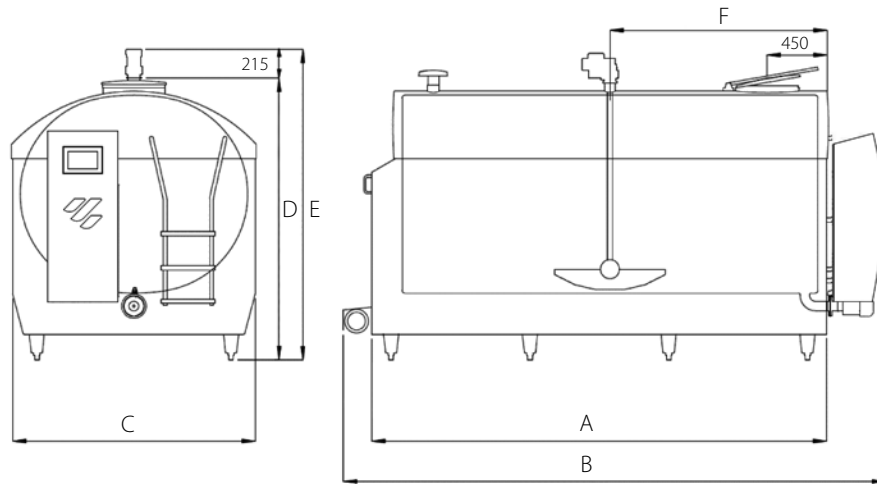

Model	Volume liter	A mm	B mm	C mm	D mm	E mm	F mm	Roerders	Gewicht kg
1.600	1.674	2.185	2.850	1.300	1.415	1.648	1.017	1	429
1.600 T2	1.674	2.185	2.850	1.300	1.610	1.843	1.017	1	429
2.200	1.237	2.818	3.483	1.300	1.415	1.655	1.335	1	525
2.200 T2	1.237	2.818	3.483	1.300	1.610	1.850	1.335	1	525
2.800	2.813	2.010	2.675	1.800	1.781	2.013	942	1	601
2.800 T2	2.813	2.010	2.675	1.800	1.964	2.196	942	1	601
3.300	3.367	2.350	3.015	1.800	1.781	2.016	1.104	1	655
3.300 T2	3.367	2.350	3.015	1.800	1.964	2.199	1.104	1	655
3.800	3.881	2.664	3.329	1.800	1.781	2.019	1.262	1	730
3.800 T2	3.881	2.664	3.329	1.800	1.964	2.202	1.262	1	730
4.400	4.484	3.034	3.699	1.800	1.781	2.023	1.447	1	860
4.400 T2	4.484	3.034	3.699	1.800	1.964	2.206	1.447	1	860
5.000	5.039	3.374	4.039	1.800	1.781	2.026	1.617	1	940
5.000 T2	5.039	3.374	4.039	1.800	1.964	2.209	1.617	1	940
6.000	6.150	3.374	4.039	1.800	2.054	2.299	1.617	1	1.050
6.000 T2	6.150	4.035	4.700	1.800	1.964	2.209	1.617	1	1.050
7.150	7.320	4.001	4.666	1.800	2.054	2.324	1.137	2	1.300
9.650	9.899	4.001	4.666	2.244	2.311	2.584	1.002	2	1.700
12.400	12.540	5.041	5.706	2.244	2.311	2.600	1.262	2	1.930
15.400	15.772	6.217	6.882	2.244	2.311	2.618	1.564	2	2.240