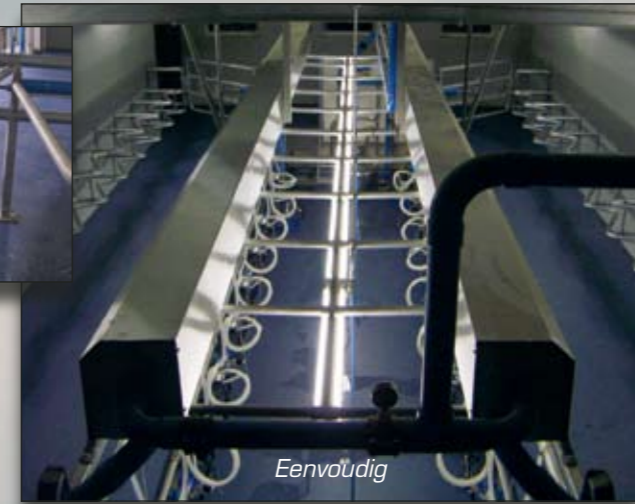

Vanuit de melker bekeken

Fullwood

Fullwood

De putzijde kan:

- naar wens open blijven
- voorzien worden van doorzichtige platen
- voorzien worden van RVS afscherming
- met of zonder mestgoot worden uitgevoerd
- met of zonder mestgootrooster
- met RVS of gepoedercoat kabinet worden uitgevoerd

- visgraat uitvoering
- 50° uitvoering
- 60° uitvoering
- 70° uitvoering
- 80° uitvoering
- 90° uitvoering
- Rapid exit uitvoering

Voor nieuwbouw en renovatie, eenvoudig, solide, vrije overspanning

Vrije overspanning

Eenvoudig

Solide

Quick-S; de 90° uitvoering

Neemt een rapid-exit stal u te veel ruimte in en wilt u toch sneller kunnen wisselen is de Quick-S is een goed alternatief. Doordat de hekken omhoog bewegen ontstaat een brede vrije uitloop. De positioneringshekjes (zonder veren) zorgen ervoor dat ook bij de 90° uitvoering de koeien snel de stal inkomen en op de juiste plaats gaan staan. De Quik-S is leverbaar met of zonder voeroptie.

melken door de achterbenen

goed zicht op de koe, korte looplijnen

snel wisselen

In- en uitlaathekken

- standaard pneumatisch bediend, handbediening leverbaar
- inlaat hek als telescoophek, sluit altijd en positioneert laatste koe eenvoudig